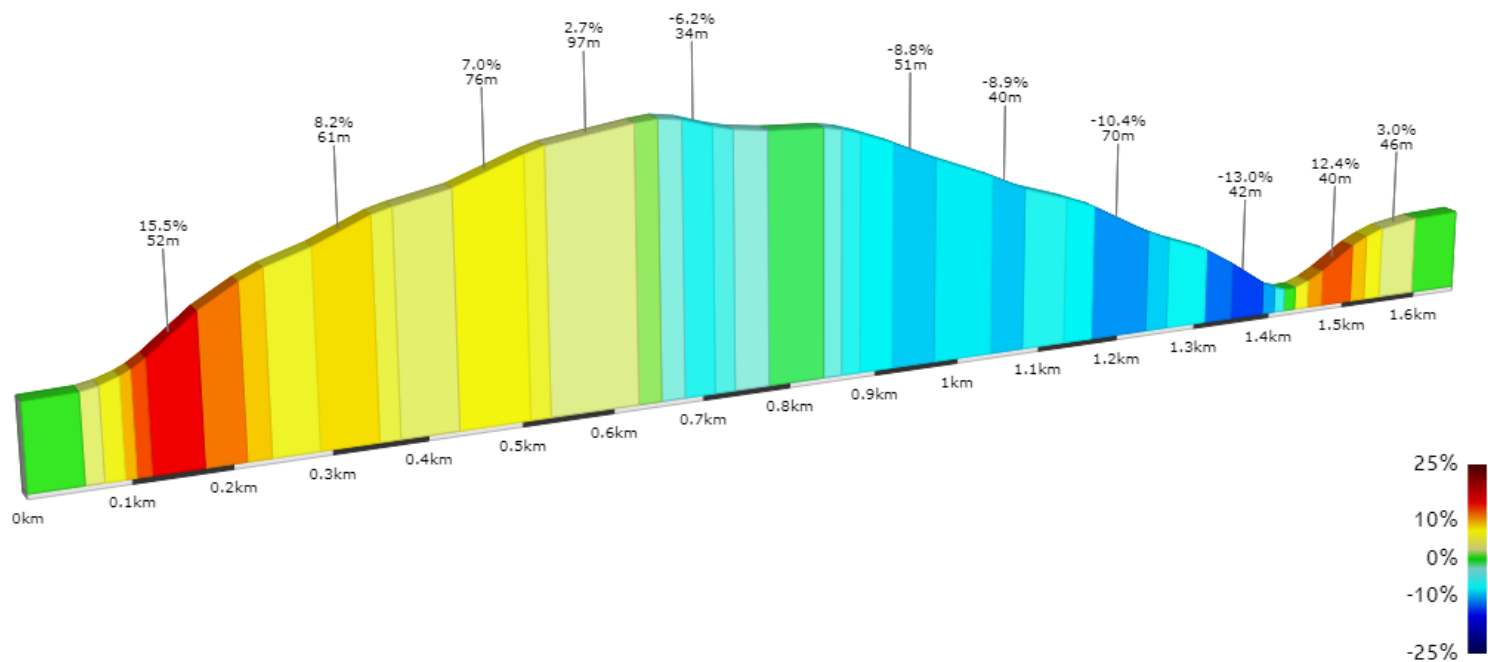

Biatlon - černá

820 m

HD = 22 m

TC = 27m

Biatlon - oranžová

1350 m

HD = 57 m

TC = 57 m

Biatlon - červená

1650 m

HD = 63 m

TC = 63 m

Biatlon - zelená

2550 m

HD = 64 m

TC = 86 m

Biatlon - žlutá

3000 m

HD = 64 m

TC = 97 m