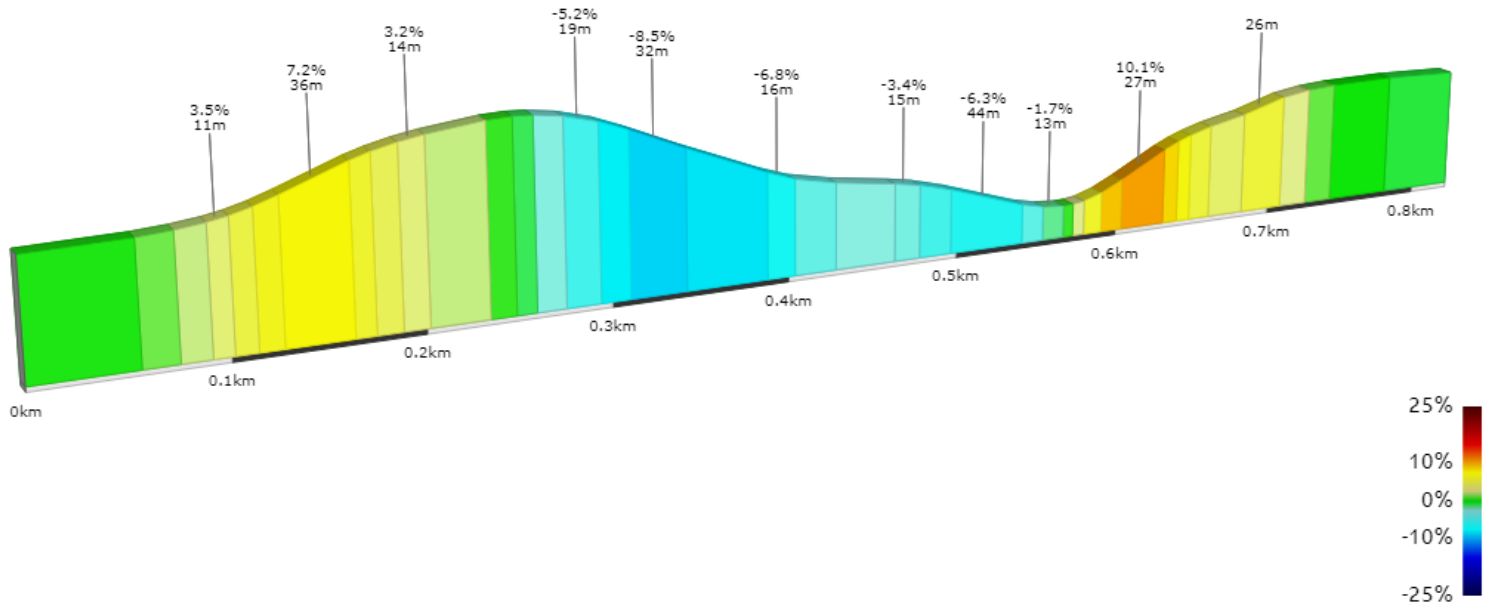

Biatlon - černá

820 m

HD = 22 m

TC = 27m

Biatlon - oranžová

1350 m

HD = 57 m

TC = 57 m

Biatlon - červená

1650 m

HD = 63 m

TC = 63 m

Biatlon - zelená

2550 m

HD = 64 m

TC = 86 m

Biatlon - žlutá

3000 m

HD = 64 m

TC = 97 m