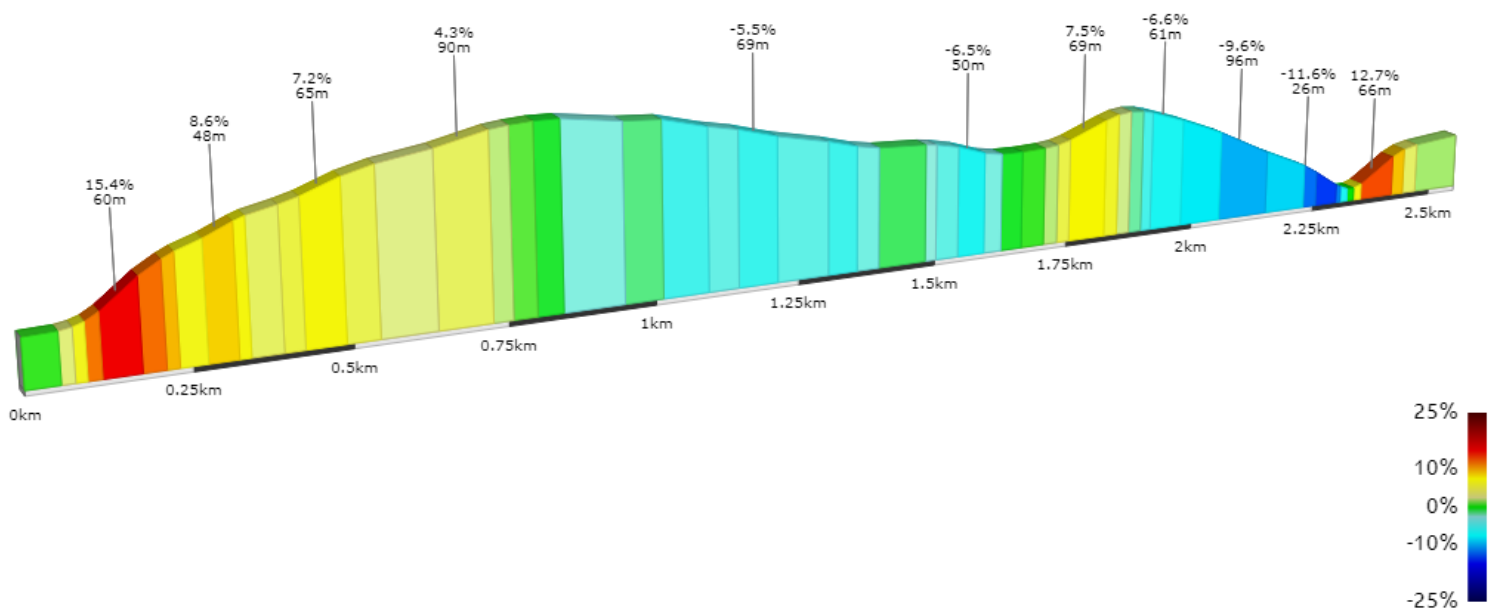

Biatlon - černá

820 m

HD = 22 m

TC = 27m

Biatlon - oranžová

1350 m

HD = 57 m

TC = 57 m

Biatlon - červená

1650 m

HD = 63 m

TC = 63 m

Biatlon - zelená

2550 m

HD = 64 m

TC = 86 m

Biatlon - žlutá

3000 m

HD = 64 m

TC = 97 m