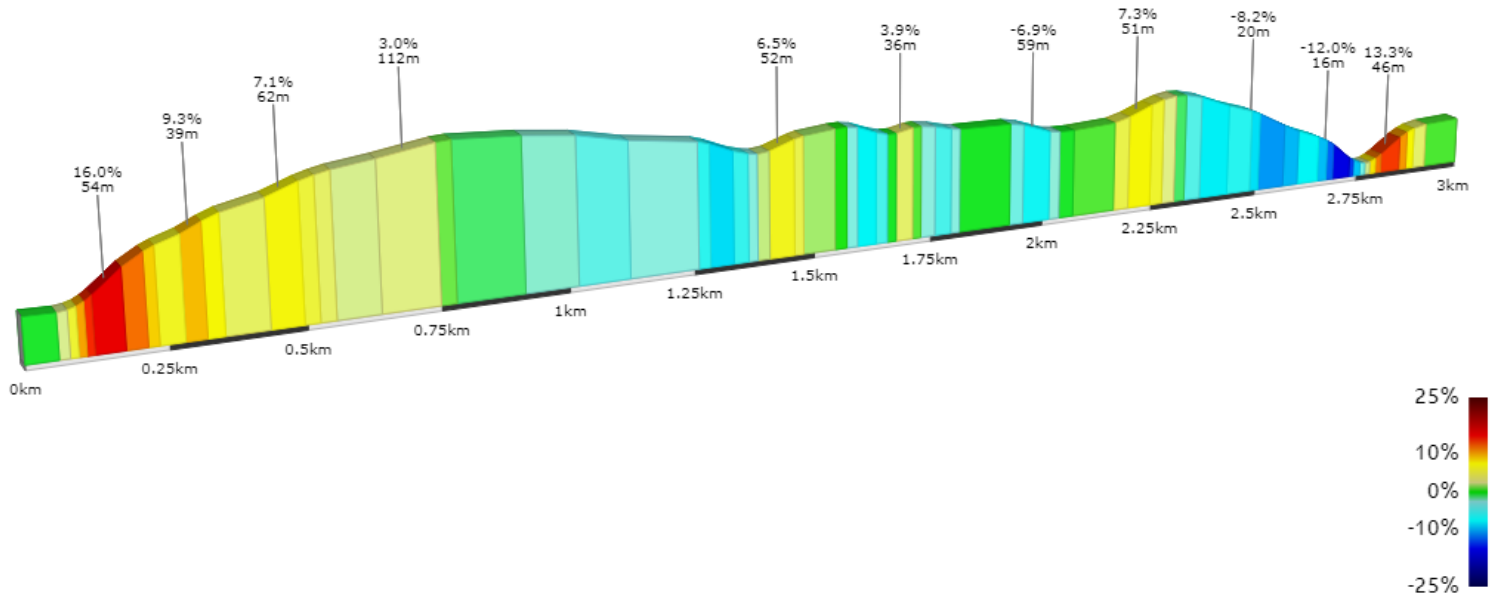

Biatlon - černá

820 m

HD = 22 m

TC = 27m

Biatlon - oranžová

1350 m

HD = 57 m

TC = 57 m

Biatlon - červená

1650 m

HD = 63 m

TC = 63 m

Biatlon - zelená

2550 m

HD = 64 m

TC = 86 m

Biatlon - žlutá

3000 m

HD = 64 m

TC = 97 m