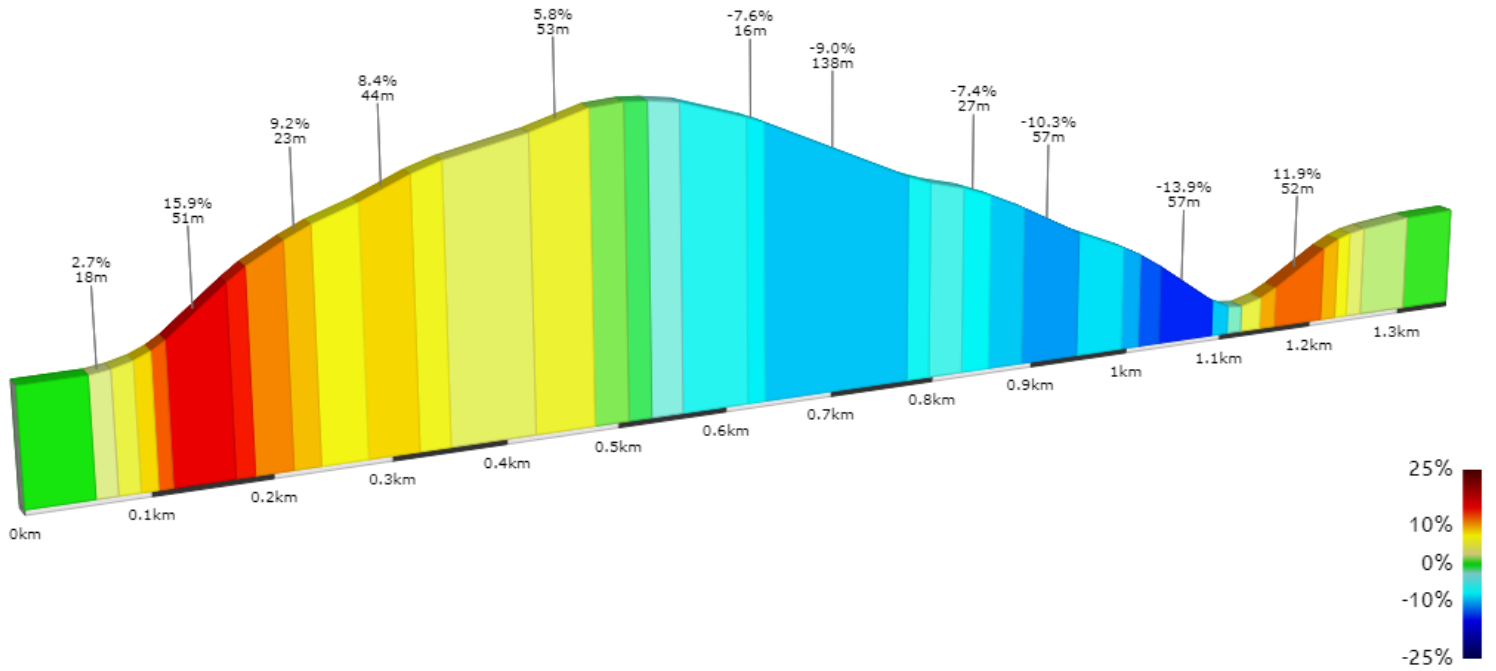

Biatlon - černá

820 m

HD = 22 m

TC = 27m

Biatlon - oranžová

1350 m

HD = 57 m

TC = 57 m

Biatlon - červená

1650 m

HD = 63 m

TC = 63 m

Biatlon - zelená

2550 m

HD = 64 m

TC = 86 m

Biatlon - žlutá

3000 m

HD = 64 m

TC = 97 m