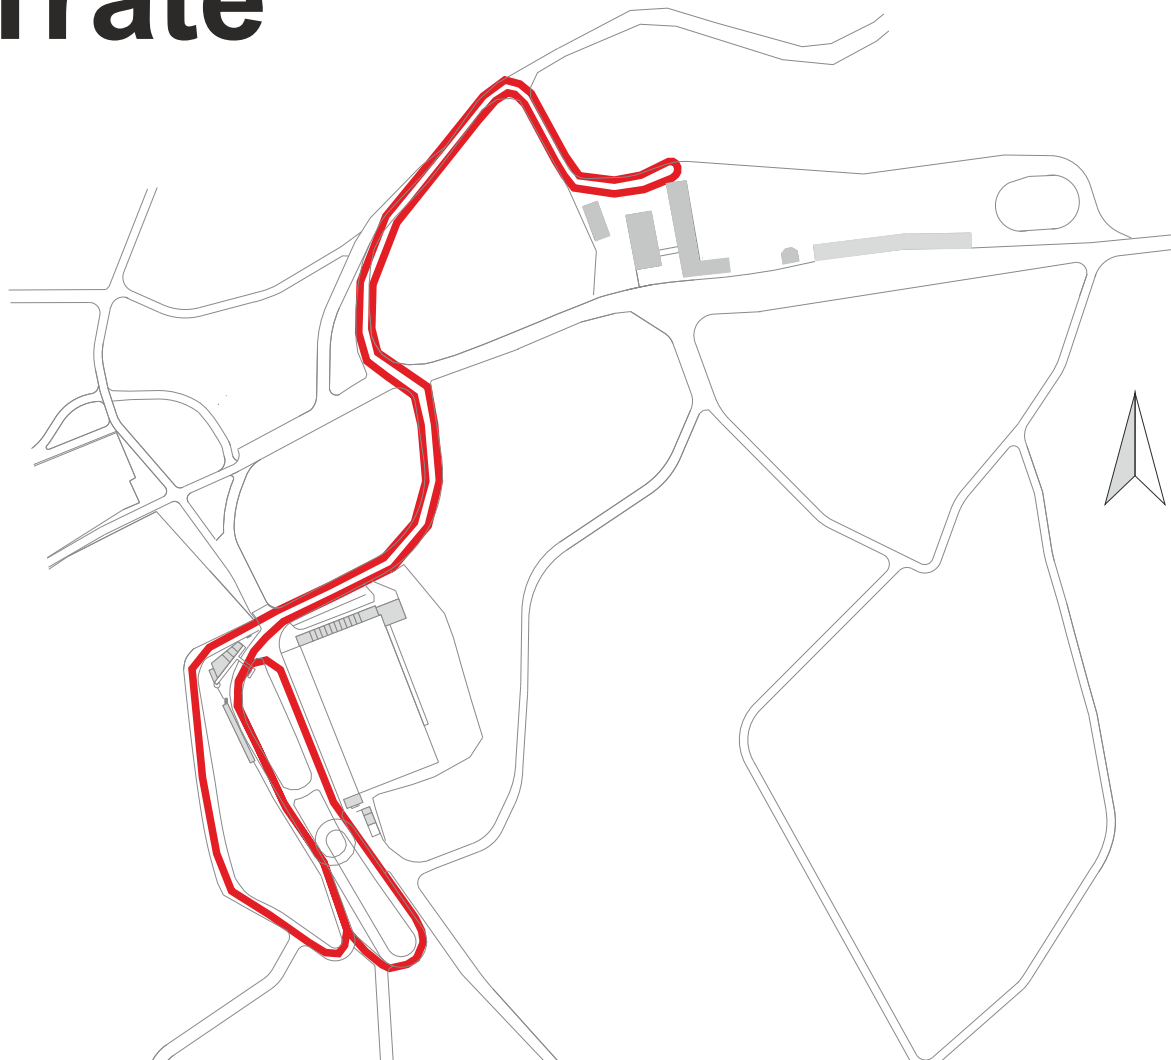

Tratě

Sprint - SOBOTA

M, JM

10km

Ž, JW, M19, M36, M46

7,5km

W19, M16, W16, W31, W41

6km

**V každém kole průjezd střelnicí!!!
(platí pouze pro sprint!)**

Tratě

Stíhací závod - NEDĚLE

JM	12,5km	■	■	L	■	L	■	S	■	S	■	■
M19	10km	■	■	L	■	L	■	S	■	S	■	
JW	10km	■	L	■	L	■	S	■	S	■	■	
W19	7,5km	■	L	■	L	■	S	■	S	■		
M16	7,5km	■	L	■	L	■	S	■	S	■		
W16	6km	■	L	■	L	■	S	■	S			
M	12,5km	■	L	■	L	■	S	■	■	S	■	■
Ž, M36, M46	10km	■	L	■	L	■	S	■	S	■	■	
W31, W41	7,5km	■	L	■	L	■	S	■	S	■		

V kolech bez střelby se střelnicí neprojíždí !!!

Plán stadionu