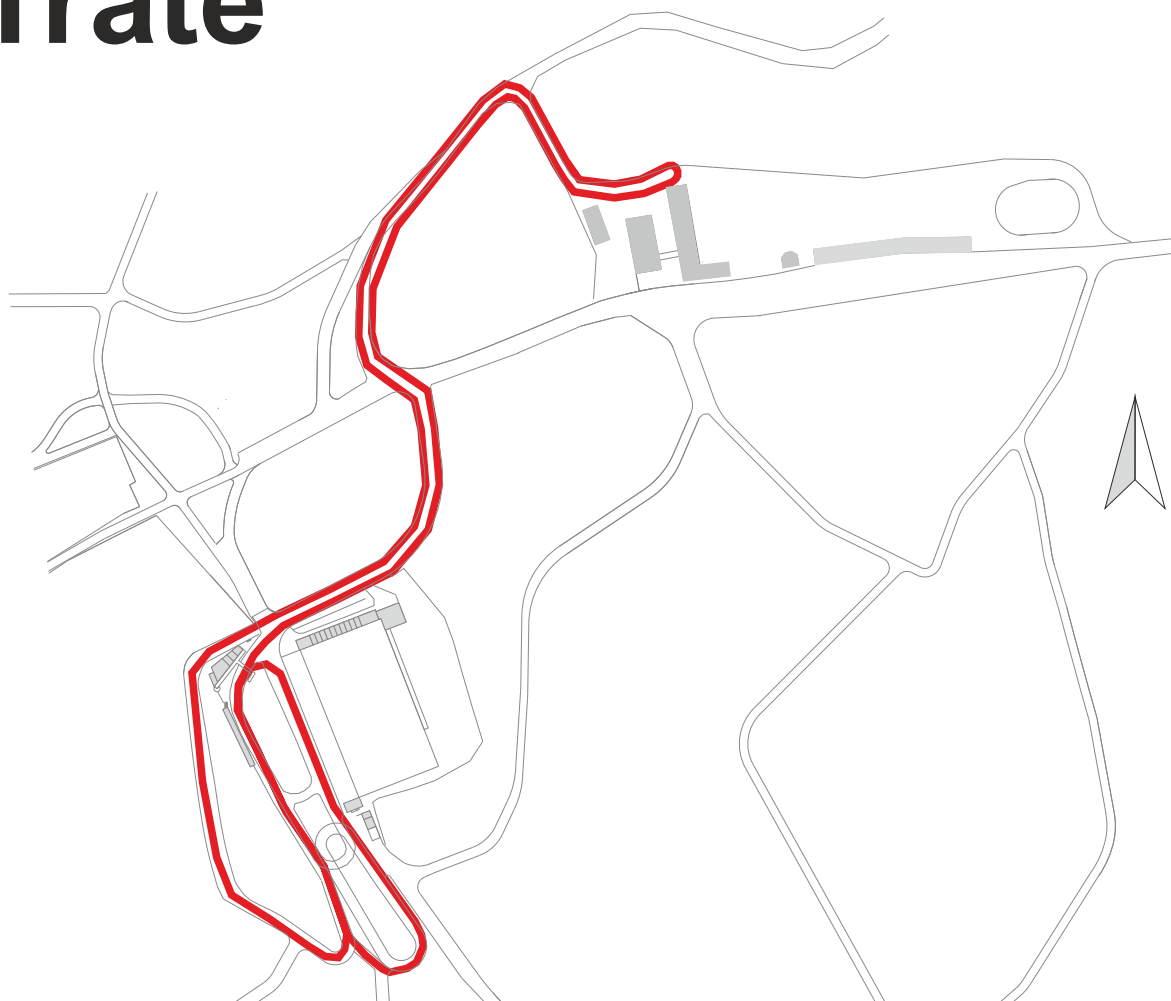

Tratě

Sprint - SOBOTA

M, JM

10km

Ž, JW, M19, M36, M46

7,5km

W19, M16, W16, W31, W41

6km

**V každém kole průjezd střelnicí!!!
(platí pouze pro sprint!)**

Tratě

Stíhací závod - NEDĚLE

JM	12,5km	■	■	L	■	L	■	S	■	S	■	■
M19	10km	■	■	L	■	L	■	S	■	S	■	
JW	10km	■	L	■	L	■	S	■	S	■	■	
W19	7,5km	■	L	■	L	■	S	■	S	■		
M16	7,5km	■	L	■	L	■	S	■	S	■		
W16	6km	■	L	■	L	■	S	■	S			
M	12,5km	■	L	■	L	■	S	■	■	S	■	■
Ž, M36, M46	10km	■	L	■	L	■	S	■	S	■	■	
W31, W41	7,5km	■	L	■	L	■	S	■	S	■		

V kolech bez střelby se střelnicí neprojíždí !!!

Plán stadionu